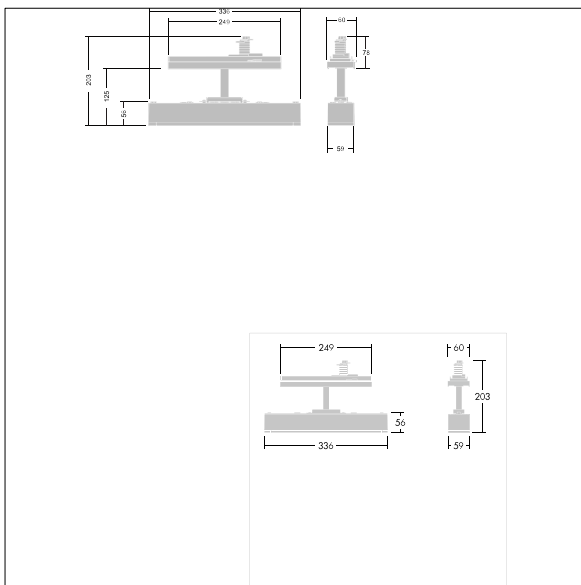

TLG_VOYO_M_CONTUS.wmf

I valori contrassegnati con l'asterisco (*) sono valori di misurazione. Thorn utilizza componenti collaudati da fornitori leader, ma ci possono essere casi isolati di guasti dovuti alla tecnologia dei singoli LED. Le norme internazionali stabiliscono la tolleranza nel flusso iniziale e carico collegato al $\pm 10\%$. I valori si riferiscono a una temperatura ambiente di 25°C salvo diversa specifica.

I prodotti Thorn Lighting sono soggetti a continui sviluppi. Ci riserviamo la facoltà di apportare modifiche tecniche o formali ai nostri prodotti senza ulteriori pubblicazioni.

© Thorn Lighting