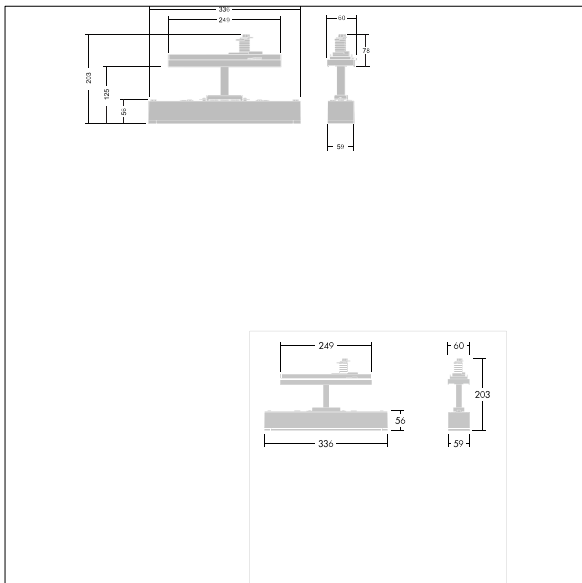

TLG_VOYO_M_CONTUS.wmf

I valori contrassegnati con l'asterisco (*) sono valori di misurazione. Thorn utilizza componenti collaudati da fornitori leader, ma ci possono essere casi isolati di guasti dovuti alla tecnologia dei singoli LED. Le norme internazionali stabiliscono la tolleranza nel flusso iniziale e carico collegato al $\pm 10\%$. I valori si riferiscono a una temperatura ambiente di 25°C salvo diversa specifica.

I prodotti Thorn Lighting sono soggetti a continui sviluppi. Ci riserviamo la facoltà di apportare modifiche tecniche o formali ai nostri prodotti senza ulteriori pubblicazioni.

© Thorn Lighting