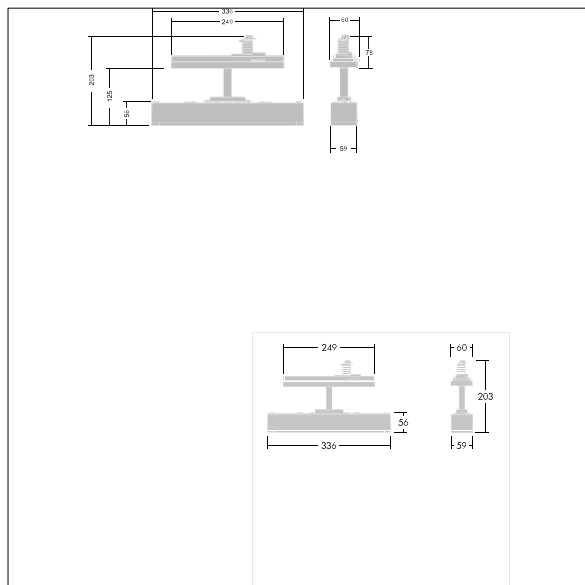

TLG_VOYO_M_CONTUS.wmf

I valori contrassegnati con l'asterisco (*) sono valori di misurazione. Thorn utilizza componenti collaudati da fornitori leader, ma ci possono essere casi isolati di guasti dovuti alla tecnologia dei singoli LED. Le norme internazionali stabiliscono la tolleranza nel flusso iniziale e carico collegato al $\pm 10\%$. I valori si riferiscono a una temperatura ambiente di 25°C salvo diversa specifica.

I prodotti Thorn Lighting sono soggetti a continui sviluppi. Ci riserviamo la facoltà di apportare modifiche tecniche o formali ai nostri prodotti senza ulteriori pubblicazioni.

© Thorn Lighting