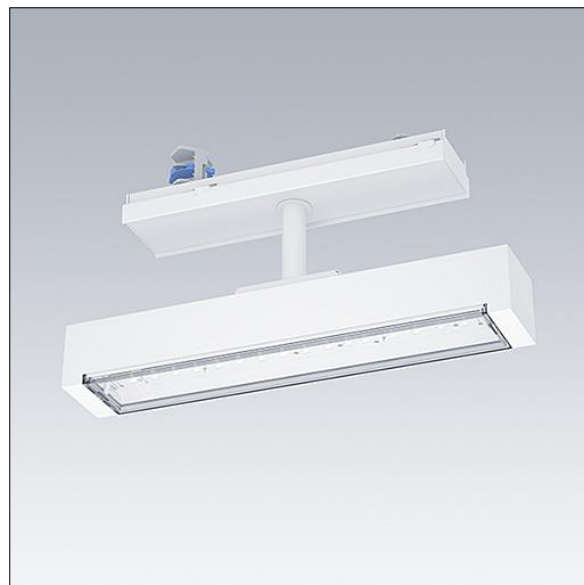

Gli apparecchi di emergenza autarchici richiedono batterie di lunga durata. Gli accumulatori Thorn sono robusti e hanno una garanzia di 3 anni (soggetta ai termini e alle condizioni della garanzia del produttore sui prodotti Thorn o nella misura in essa indicata; questa si applica in conformità ed è disponibile sul sito <http://www.thornlighting.com/en/products/5-year-guarantee/5-year-warranty/terms-of-guarantee_en.pdf>). La garanzia sulla batteria entra in vigore solo se il prodotto è stato installato EXW (Incoterms 2010) entro tre (3) mesi dalla consegna.

TLG_VOYO_F_CONTUS.jpg