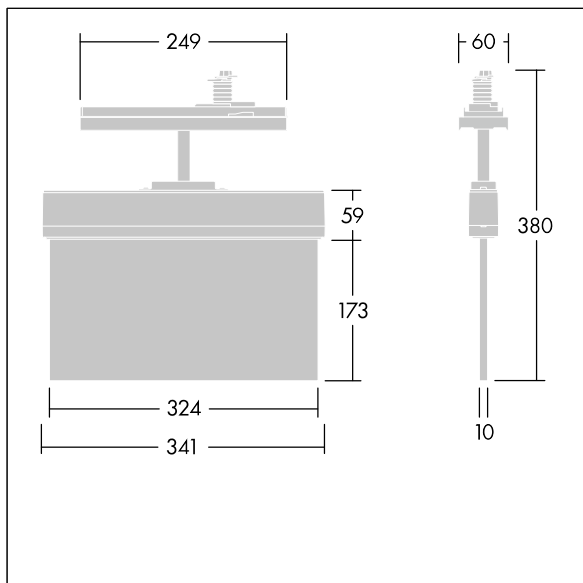

Voyager Style

96636586 VOYAGER STYLE 150 CON ECC WH

THORN

IP20 IK03 CE T_{a-10}
 $+40$

Voyager Style

Apparecchio LED di emergenza ultrasottile; Apparecchio per alimentazione di emergenza centralizzata con monitoraggio del circuito, senza monitoraggio del singolo apparecchio; ; armatura in policarbonato ; montaggio semplice; la fornitura comprende un set di frecce segnaletiche conf. ISO 7010 (sinistra, destra, alto, basso e vuoto), visibili a una distanza massima di 30 m; fissaggio dei pittogrammi con perni invisibili; tecnologia LED esente da manutenzione; durata di 50.000 h con flusso luminoso costante; retroilluminazione uniforme del pittogramma; luminanza > 500 cd/m² nella parte bianca; corrente alimentata: 220/240 V AC; Potenza impegnata apparecchio: 6,3 W; protezione: IP20, classe isolamento: Classe II; Resistenza all'urto: IK03; Misure: 341 x 37 x 334 mm; peso: 1,12 kg

TLG_VYST_F_150_UP_CONTUS.jpg

TLG_VYST_M_150_CONTUS.wmf

I valori contrassegnati con l'asterisco (*) sono valori di misurazione. I valori si riferiscono a una temperatura ambiente di 25°C salvo diversa specifica.