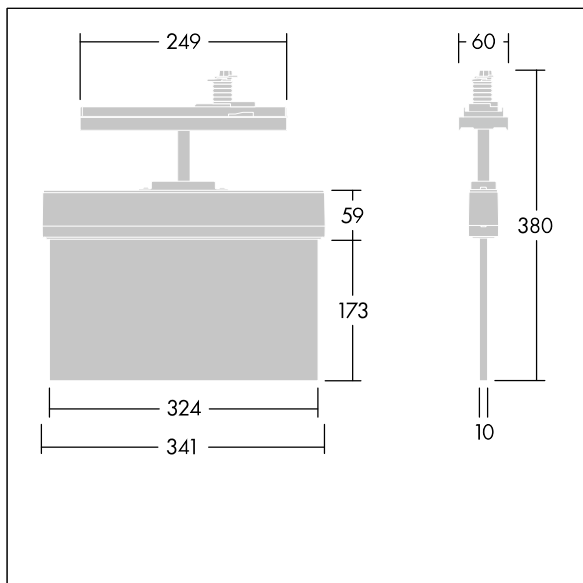

TLG_VYST_M_150_CONTUS.wmf

I valori contrassegnati con l'asterisco (*) sono valori di misurazione. I valori si riferiscono a una temperatura ambiente di 25°C salvo diversa specifica.

I prodotti Thorn Lighting sono soggetti a continui sviluppi. Ci riserviamo la facoltà di apportare modifiche tecniche o formali ai nostri prodotti senza ulteriori pubblicazioni.

© Thorn Lighting