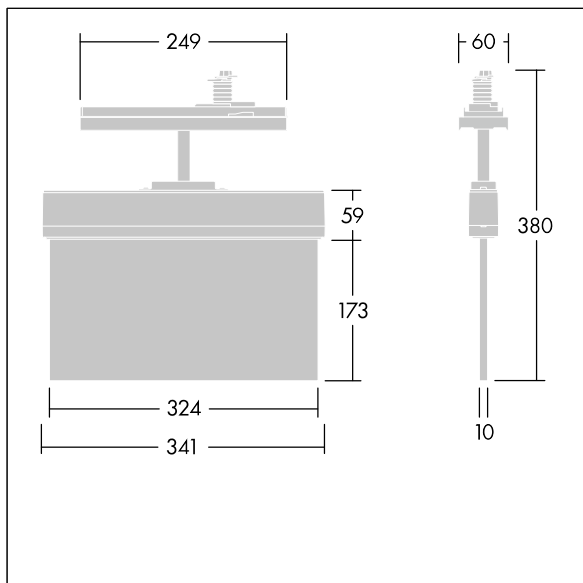

Voyager Style

THORN

96636583 VOYAGER STYLE 150 P CON ECD WH

IP20 IK03  T_{a-10}
 $+40$

Voyager Style

Apparecchio LED di emergenza ultrasottile; Apparecchio per alimentazione di emergenza centralizzata con monitoraggio del singolo apparecchio via DALI (certificato DALI-2), livello luce di emergenza programmabile; Collegamento permanente o in emergenza programmabile con il sistema a batteria centrale; armatura in policarbonato; montaggio semplice; la fornitura comprende un set di frecce segnaletiche conf. ISO 7010 (sinistra, destra, alto, basso e vuoto), visibili a una distanza massima di 30 m; fissaggio dei pittogrammi con perni invisibili; tecnologia LED esente da manutenzione; durata di 50.000 h con flusso luminoso costante; retroilluminazione uniforme del pittogramma; luminanza > 500 cd/m² nella parte bianca; corrente alimentata: 220/240 V AC; Potenza impegnata apparecchio: 3,3 W; protezione: IP20, classe isolamento: Classe II; Resistenza all'urto: IK03; Misure: 341 x 37 x 334 mm; peso: 1,14 kg

TLG_VYST_F_150_UP_CONTUS.jpg

TLG_VYST_M_150_CONTUS.wmf

I valori contrassegnati con l'asterisco (*) sono valori di misurazione. I valori si riferiscono a una temperatura ambiente di 25°C salvo diversa specifica.