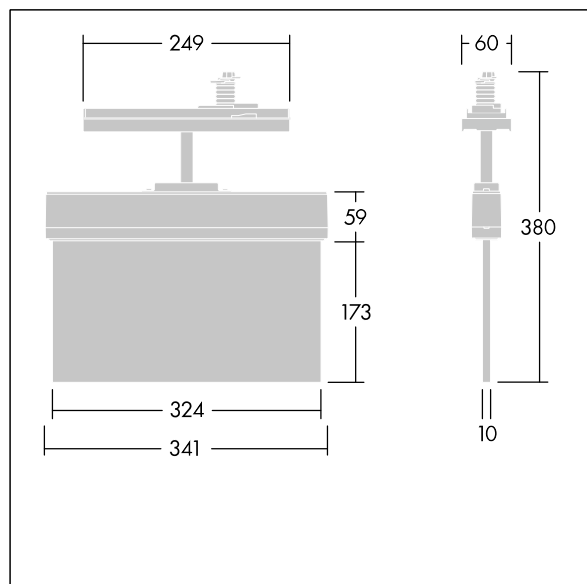

TLG_VYST_M_150_CONTUS.wmf

I valori contrassegnati con l'asterisco (*) sono valori di misurazione. I valori si riferiscono a una temperatura ambiente di 25°C salvo diversa specifica.

I prodotti Thorn Lighting sono soggetti a continui sviluppi. Ci riserviamo la facoltà di apportare modifiche tecniche o formali ai nostri prodotti senza ulteriori pubblicazioni.

© Thorn Lighting