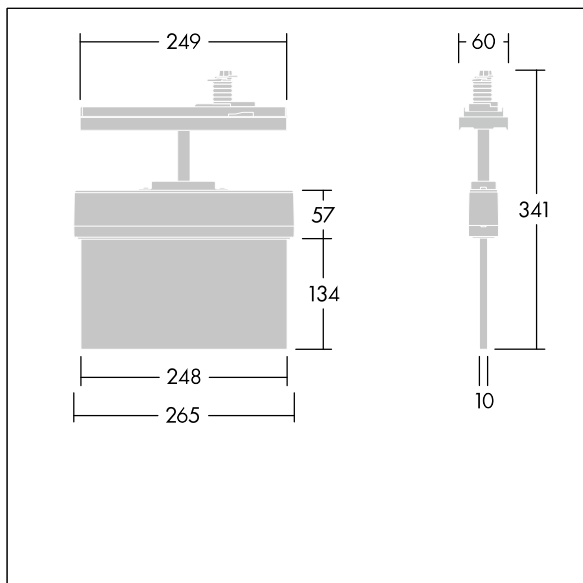

Voyager Style

THORN

96636579 VOYAGER STYLE 115 CON ECC WH

T_a -5 +30	IP20	IK03	CE	T_a 0 +35
-----------------	------	------	----	----------------

Voyager Style

Apparecchio LED di emergenza ultrasottile; Apparecchio per alimentazione di emergenza centralizzata con monitoraggio del circuito, senza monitoraggio del singolo apparecchio; ; armatura in policarbonato ; montaggio semplice; la fornitura comprende un set di frecce segnaletiche conf. ISO 7010 (sinistra, destra, alto, basso e vuoto), visibili a una distanza massima di 23 m; fissaggio dei pittogrammi con perni invisibili; tecnologia LED esente da manutenzione; durata di 50.000 h con flusso luminoso costante; retroilluminazione uniforme del pittogramma; luminanza > 500 cd/m² nella parte bianca; corrente alimentata: 220/240 V AC; Potenza impegnata apparecchio: 5 W; protezione: IP20, classe isolamento: Classe II; Resistenza all'urto: IK03; Misure: 266 x 37 x 295 mm; peso: 0,8 kg

TLG_VYST_F_115_UP_CONTUS.jpg

TLG_VYST_M_115_CONTUS.wmf

I valori contrassegnati con l'asterisco (*) sono valori di misurazione. I valori si riferiscono a una temperatura ambiente di 25°C salvo diversa specifica.