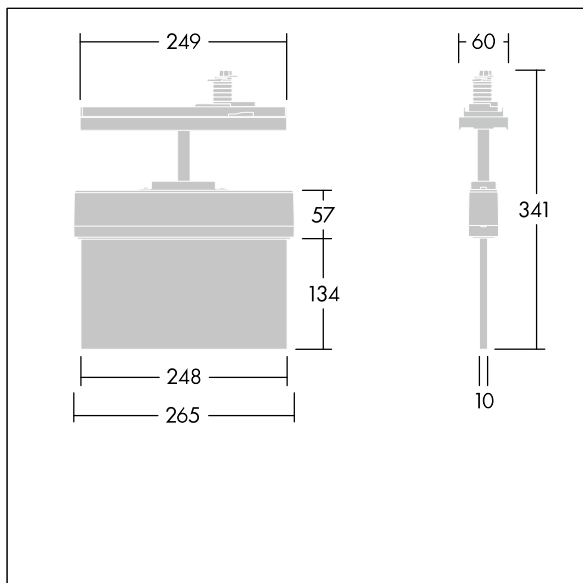

Voyager Style

96636577 VOYAGER STYLE 115 P CON ECP WH

THORN

T_a -5 +30	IP20	IK03	CE	T_a 0 +35
-----------------	------	------	----	----------------

Voyager Style

Apparecchio LED di emergenza ultrasottile; Apparecchio per alimentazione di emergenza centralizzata con monitoraggio del singolo apparecchio via Powerline in abbinamento alla centralina eBox, livello luce di emergenza programmabile; Collegamento permanente o in emergenza programmabile con il sistema a batteria centrale; armatura in policarbonato ; montaggio semplice; la fornitura comprende un set di frecce segnaletiche conf. ISO 7010 (sinistra, destra, alto, basso e vuoto), visibili a una distanza massima di 23 m; fissaggio dei pittogrammi con perni invisibili; tecnologia LED esente da manutenzione; durata di 50.000 h con flusso luminoso costante; retroilluminazione uniforme del pittogramma; luminanza > 500 cd/m² nella parte bianca; corrente alimentata: 220/240 V AC; Potenza impegnata apparecchio: 2,7 W; protezione: IP20, classe isolamento: Classe II; Resistenza all'urto: IK03; Misure: 266 x 37 x 295 mm; peso: 0,81 kg

TLG_VYST_F_115_UP_CONTUS.jpg

TLG_VYST_M_115_CONTUS.wmf

I valori contrassegnati con l'asterisco (*) sono valori di misurazione. I valori si riferiscono a una temperatura ambiente di 25°C salvo diversa specifica.