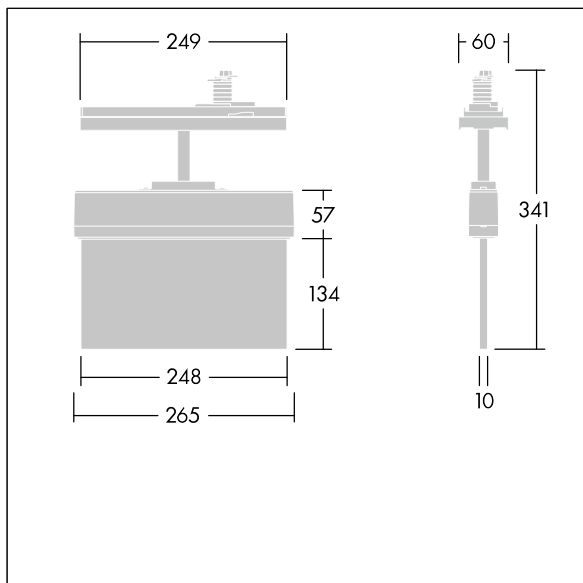

TLG_VYST_M_115_CONTUS.wmf

I valori contrassegnati con l'asterisco (*) sono valori di misurazione. I valori si riferiscono a una temperatura ambiente di 25°C salvo diversa specifica.

I prodotti Thorn Lighting sono soggetti a continui sviluppi. Ci riserviamo la facoltà di apportare modifiche tecniche o formali ai nostri prodotti senza ulteriori pubblicazioni.

© Thorn Lighting