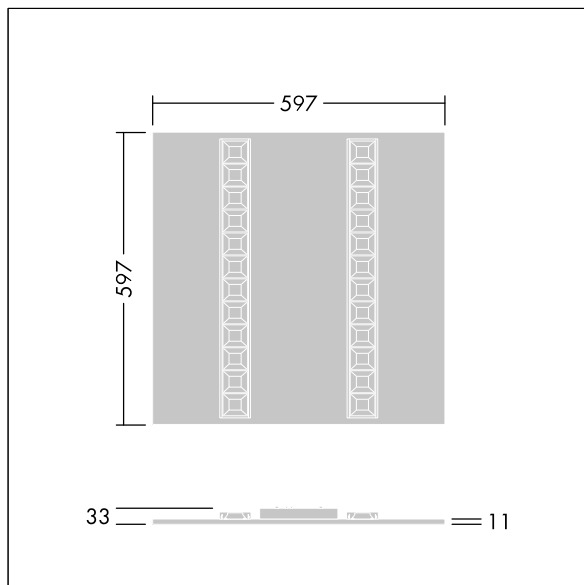

TLG\_OMGM\_F\_600X600.jpg

Misure: 597 x 597 x 33 mm

Potenza impegnata apparecchio: 26,6 W

Flusso luminoso apparecchio: 2850 lm

Efficienza apparecchio: 107 lm/W

Peso: 2,61 kg

TLG\_OMGM\_M\_600X600.wmf

Questo prodotto contiene una sorgente luminosa di classe di efficienza energetica D.