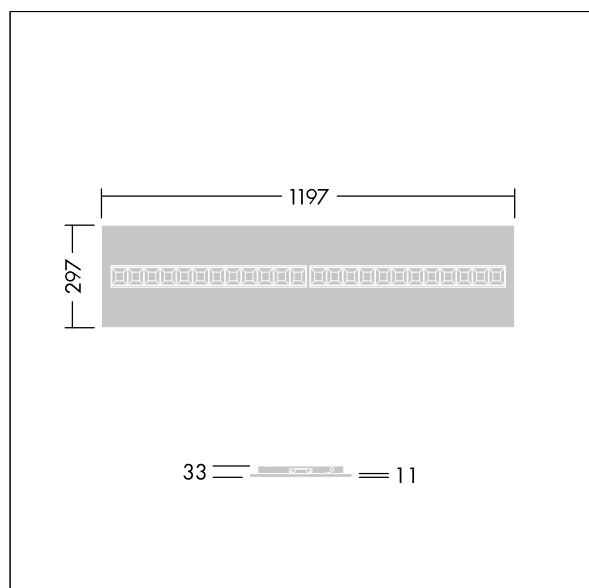

Misure: 1197 x 297 x 33 mm

Potenza impegnata apparecchio: 32,7 W

Flusso luminoso apparecchio: 4300 lm

Efficienza apparecchio: 131 lm/W

Peso: 2,76 kg

TLG_OMGM_F_1200X300.jpg

TLG_OMGM_M_300X1200.wmf

Questo prodotto contiene una sorgente luminosa di classe di efficienza energetica D.

I valori contrassegnati con l'asterisco (*) sono valori di misurazione. Thorn utilizza componenti collaudati da fornitori leader, ma ci possono essere casi isolati di guasti dovuti alla tecnologia dei singoli LED. Le norme internazionali stabiliscono la tolleranza nel flusso iniziale e carico collegato al $\pm 10\%$. I valori si riferiscono a una temperatura ambiente di 25°C salvo diversa specifica.