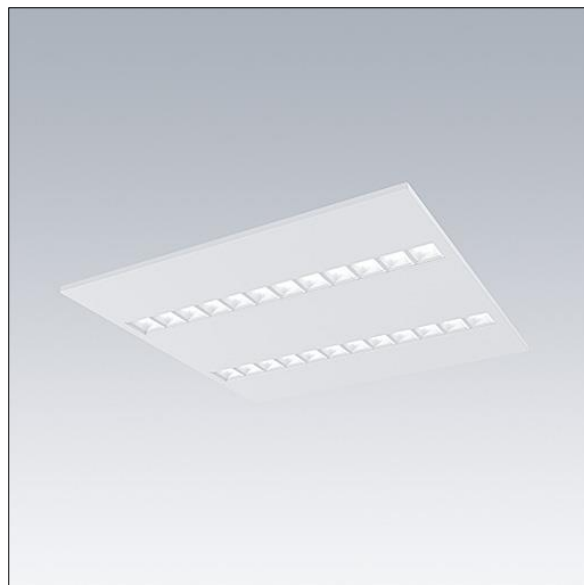

Omega Moduline

96636529 OMEGA M 4800-940 HFIX WHG Q600

THORN

Omega Moduline

Pannello LED sostenibile con sorgenti luminose lineari LED modulari sostituibili e driver per applicazioni in uffici e scuole. Ogni modulo LED completo può essere facilmente sostituito senza utensili mediante fissaggio a scatto, consentendo di sostituire i moduli LED a fine vita o, se lo si desidera, di cambiare la temperatura di colore o la resa cromatica. La combinazione di celle basse con ottiche primarie fornisce un'illuminazione di alta qualità con una distribuzione uniforme della luce e un'efficiente limitazione dell'abbagliamento con una luminosità molto elevata dei moduli LED. elettronico, Dimmerabile DALI-2. Classe II, IP20, Resistenza all'urto: IK03. Armatura: bianco. Modulo riflettore LED finitura in bianco. Adatto come standard a inserimento in soffitti modulari; aggiungendo accessori è possibile il montaggio a plafone o sospensione in controsoffitti a scomparsa o soffitti di cartongesso. Tutti gli accessori vanno ordinati a parte. Durata media stimata: L90 50000 h a 25 °C. Indice di resa cromatica superiore a: 90 Completo di LED 4000K.

Misure: 597 x 597 x 33 mm

Potenza impegnata apparecchio: 32,7 W

Flusso luminoso apparecchio: 4300 lm

Efficienza apparecchio: 131 lm/W

Peso: 2,65 kg

TLG_OMGM_F_600X600.jpg

TLG_OMGM_M_600X600.wmf

Questo prodotto contiene una sorgente luminosa di classe di efficienza energetica D.