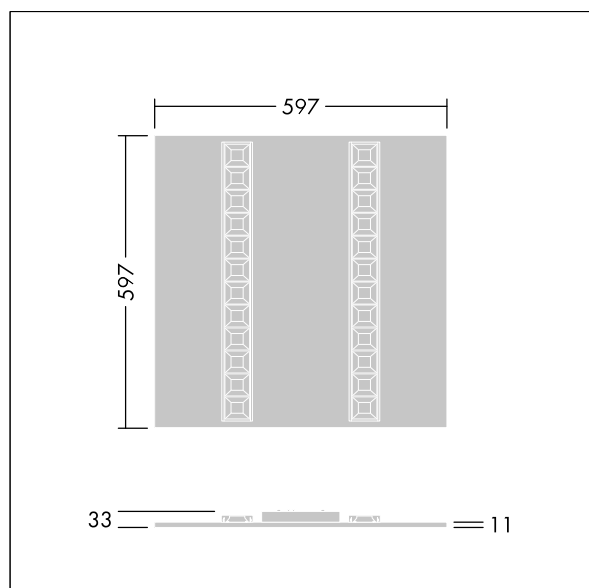

Misure: 597 x 597 x 33 mm

Potenza impegnata apparecchio: 32,7 W

Flusso luminoso apparecchio: 4300 lm

Efficienza apparecchio: 131 lm/W

Peso: 2,65 kg

TLG_OMGM_F_600X600.jpg

TLG_OMGM_M_600X600.wmf

Questo prodotto contiene una sorgente luminosa di classe di efficienza energetica D.