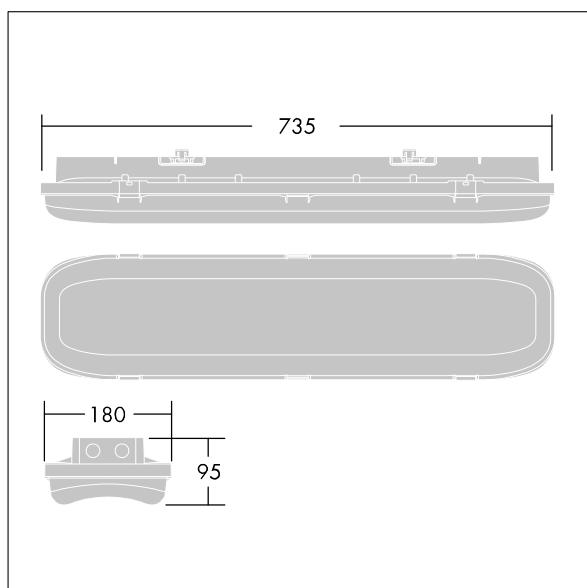

TLG_FORL_M_LED.wmf

Questo prodotto contiene una sorgente luminosa di classe di efficienza energetica C.

I valori contrassegnati con l'asterisco (*) sono valori di misurazione. Thorn utilizza componenti collaudati da fornitori leader, ma ci possono essere casi isolati di guasti dovuti alla tecnologia dei singoli LED. Le norme internazionali stabiliscono la tolleranza nel flusso iniziale e carico collegato al $\pm 10\%$. I valori si riferiscono a una temperatura ambiente di 25°C salvo diversa specifica.

I prodotti Thorn Lighting sono soggetti a continui sviluppi. Ci riserviamo la facoltà di apportare modifiche tecniche o formali ai nostri prodotti senza ulteriori pubblicazioni.
© Thorn Lighting