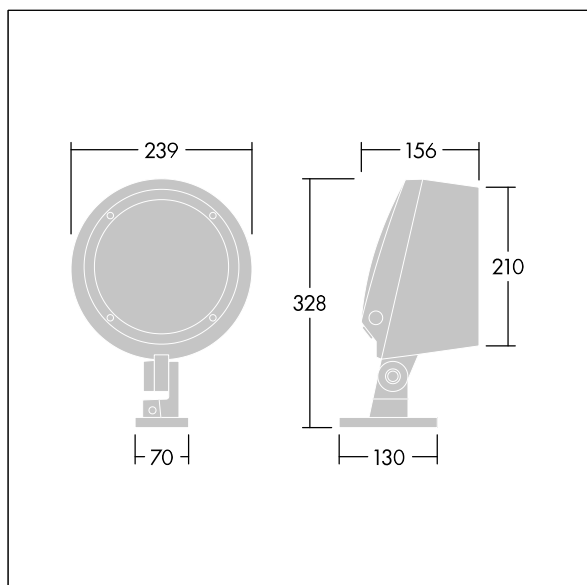

### Contrast

Proiettore architettonico di taglia Taglia Media con Proiettore a LED 12 LED pilotati a 700mA e fascio stretto. Driver LED, Dimmerabile DALI-2. Classe II, IP66, IK08. Corpo: alluminio stampato a iniezione, verniciato a polvere, antracite (simile al RAL7043) texturizzato. Compatibile con ambienti costieri. Vetro: temprato, spessore 5mm. Guarnizione: EPDM. Viti: geomet. Completo di LED RGBW (bianco = 830)

Misure: Ø239 x 156 mm  
Potenza impegnata apparecchio: 32 W  
Flusso luminoso apparecchio: 1641 lm  
Efficienza apparecchio: 51 lm/W  
Peso: 5,18 kg

TLG\_CON3\_F\_S\_12L.jpg

TLG\_CONL\_M\_12L.wmf

Questo prodotto contiene una sorgente luminosa di classe di efficienza energetica D.