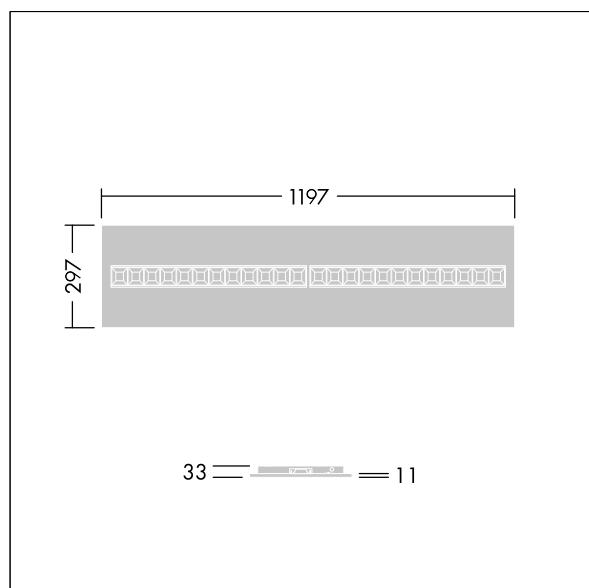

Misure: 1197 x 297 x 33 mm

Potenza impegnata apparecchio: 33,8 W

Flusso luminoso apparecchio: 5000 lm

Efficienza apparecchio: 148 lm/W

Peso: 2,76 kg

TLG_OMGM_F_1200X300.jpg

TLG_OMGM_M_300X1200.wmf

Questo prodotto contiene una sorgente luminosa di classe di efficienza energetica D.

I valori contrassegnati con l'asterisco (*) sono valori di misurazione. Thorn utilizza componenti collaudati da fornitori leader, ma ci possono essere casi isolati di guasti dovuti alla tecnologia dei singoli LED. Le norme internazionali stabiliscono la tolleranza nel flusso iniziale e carico collegato al $\pm 10\%$. I valori si riferiscono a una temperatura ambiente di 25°C salvo diversa specifica.