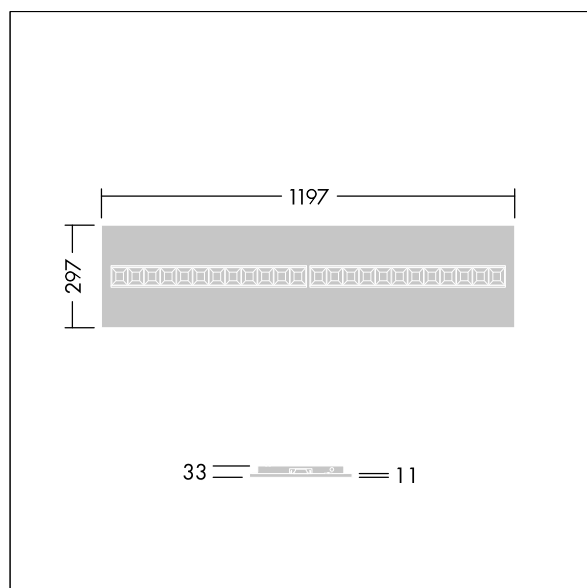

Misure: 1197 x 297 x 33 mm

Potenza impegnata apparecchio: 33,8 W

Flusso luminoso apparecchio: 5000 lm

Efficienza apparecchio: 148 lm/W

Peso: 2,76 kg

TLG_OMGM_F_1200X300.jpg

TLG_OMGM_M_300X1200.wmf

Questo prodotto contiene una sorgente luminosa di classe di efficienza energetica D.

I valori contrassegnati con l'asterisco (*) sono valori di misurazione. Thorn utilizza componenti collaudati da fornitori leader, ma ci possono essere casi isolati di guasti dovuti alla tecnologia dei singoli LED. Le norme internazionali stabiliscono la tolleranza nel flusso iniziale e carico collegato al $\pm 10\%$. I valori si riferiscono a una temperatura ambiente di 25°C salvo diversa specifica.