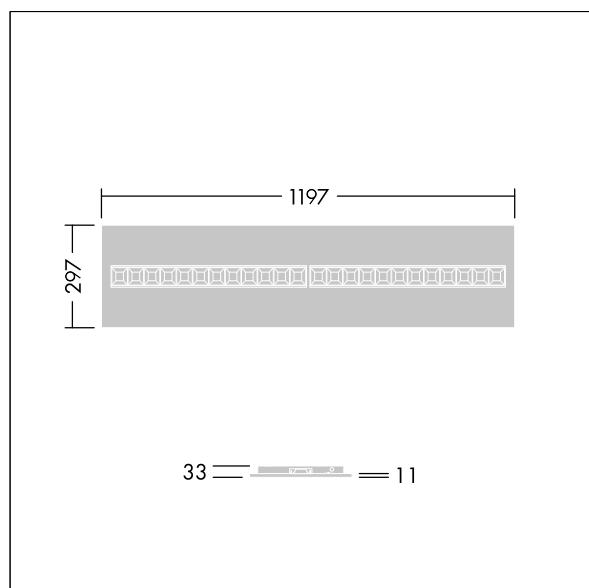

Omega Moduline

96636395 OMEGA M 4800-840 HF WHG 3X12

THORN

Omega Moduline

Pannello LED sostenibile con sorgenti luminose lineari LED modulari sostituibili e driver per applicazioni in uffici e scuole. Ogni modulo LED completo può essere facilmente sostituito senza utensili mediante fissaggio a scatto, consentendo di sostituire i moduli LED a fine vita o, se lo si desidera, di cambiare la temperatura di colore o la resa cromatica. La combinazione di celle basse con ottiche primarie fornisce un'illuminazione di alta qualità con una distribuzione uniforme della luce e un'efficiente limitazione dell'abbagliamento con una luminosità molto elevata dei moduli LED. elettronico, Alimentatore output fisso. Classe II, IP20, Resistenza all'urto: IK03. Armatura: lamiera d'acciaio bianco soft. Modulo riflettore LED finitura in bianco. Adatto come standard a inserimento in soffitti modulari; aggiungendo accessori è possibile il montaggio a plafone o sospensione in controsoffitti a scomparsa o soffitti di cartongesso. Tutti gli accessori vanno ordinati a parte. Durata media stimata: L90 50000 h a 25 °C. Indice di resa cromatica superiore a: 80 Completo di LED 4000K.

Misure: 1197 x 297 x 33 mm

Potenza impegnata apparecchio: 32,7 W

Flusso luminoso apparecchio: 5000 lm

Efficienza apparecchio: 153 lm/W

Peso: 1,63 kg

TLG_OMGM_F_1200X300.jpg

TLG_OMGM_M_300X1200.wmf

Questo prodotto contiene una sorgente luminosa di classe di efficienza energetica D.

I valori contrassegnati con l'asterisco (*) sono valori di misurazione. Thorn utilizza componenti collaudati da fornitori leader, ma ci possono essere casi isolati di guasti dovuti alla tecnologia dei singoli LED. Le norme internazionali stabiliscono la tolleranza nel flusso iniziale e carico collegato al $\pm 10\%$. I valori si riferiscono a una temperatura ambiente di 25°C salvo diversa specifica.