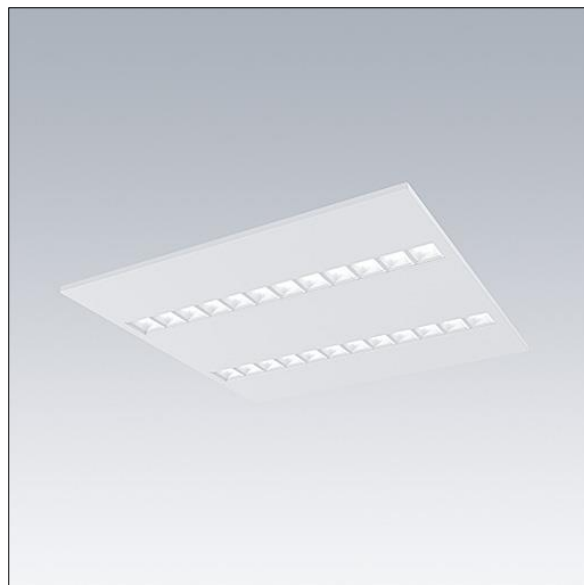

Omega Moduline

96636394 OMEGA M 4800-840 HFIX WHG Q625

THORN

Omega Moduline

Pannello LED sostenibile con sorgenti luminose lineari LED modulari sostituibili e driver per applicazioni in uffici e scuole. Ogni modulo LED completo può essere facilmente sostituito senza utensili mediante fissaggio a scatto, consentendo di sostituire i moduli LED a fine vita o, se lo si desidera, di cambiare la temperatura di colore o la resa cromatica. La combinazione di celle basse con ottiche primarie fornisce un'illuminazione di alta qualità con una distribuzione uniforme della luce e un'efficiente limitazione dell'abbagliamento con una luminosità molto elevata dei moduli LED. elettronico, Dimmerabile DALI-2. Classe II, IP20, Resistenza all'urto: IK03. Armatura: bianco. Modulo riflettore LED finitura in bianco. Adatto come standard a inserimento in soffitti modulari; aggiungendo accessori è possibile il montaggio a plafone o sospensione in controsoffitti a scomparsa o soffitti di cartongesso. Tutti gli accessori vanno ordinati a parte. Durata media stimata: L90 50000 h a 25 °C. Indice di resa cromatica superiore a: 80 Completo di LED 4000K.

Misure: 622 x 622 x 33 mm

Potenza impegnata apparecchio: 33,8 W

Flusso luminoso apparecchio: 5000 lm

Efficienza apparecchio: 148 lm/W

Peso: 2,78 kg

TLG_OMGM_F_600X600.jpg

TLG_OMGM_M_625X625.wmf

Questo prodotto contiene una sorgente luminosa di classe di efficienza energetica D.