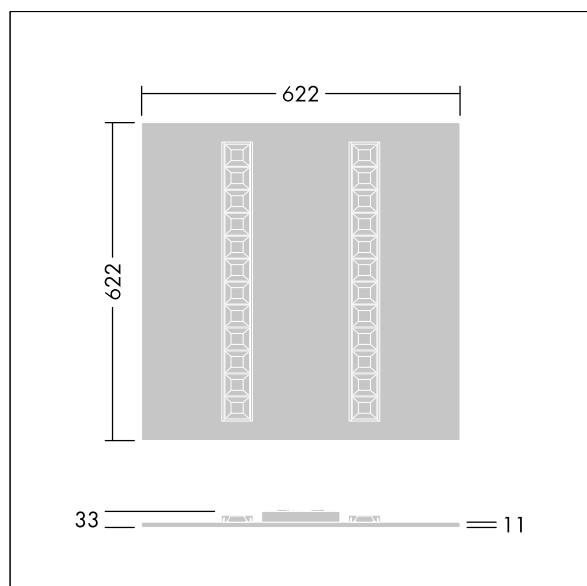

Misure: 622 x 622 x 33 mm

Potenza impegnata apparecchio: 33,8 W

Flusso luminoso apparecchio: 5000 lm

Efficienza apparecchio: 148 lm/W

Peso: 2,78 kg

TLG_OMGM_F_600X600.jpg

TLG_OMGM_M_625X625.wmf

Questo prodotto contiene una sorgente luminosa di classe di efficienza energetica D.