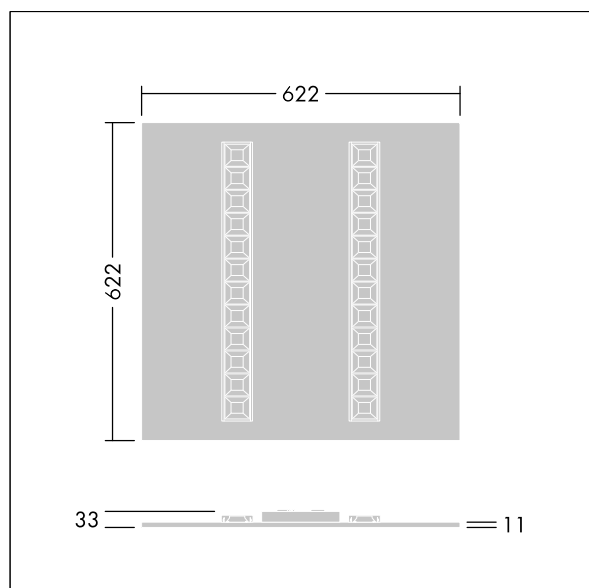

Misure: 622 x 622 x 33 mm

Potenza impegnata apparecchio: 32,7 W

Flusso luminoso apparecchio: 5000 lm

Efficienza apparecchio: 153 lm/W

Peso: 2,65 kg

TLG\_OMGM\_F\_600X600.jpg

TLG\_OMGM\_M\_625X625.wmf

Questo prodotto contiene una sorgente luminosa di classe di efficienza energetica D.