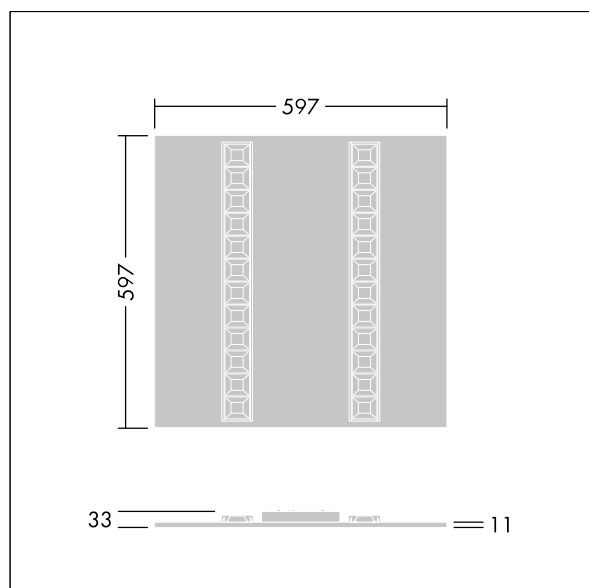

Misure: 597 x 597 x 33 mm

Potenza impegnata apparecchio: 33,8 W

Flusso luminoso apparecchio: 5000 lm

Efficienza apparecchio: 148 lm/W

Peso: 2,65 kg

TLG_OMGM_F_600X600.jpg

TLG_OMGM_M_600X600.wmf

Questo prodotto contiene una sorgente luminosa di classe di efficienza energetica D.