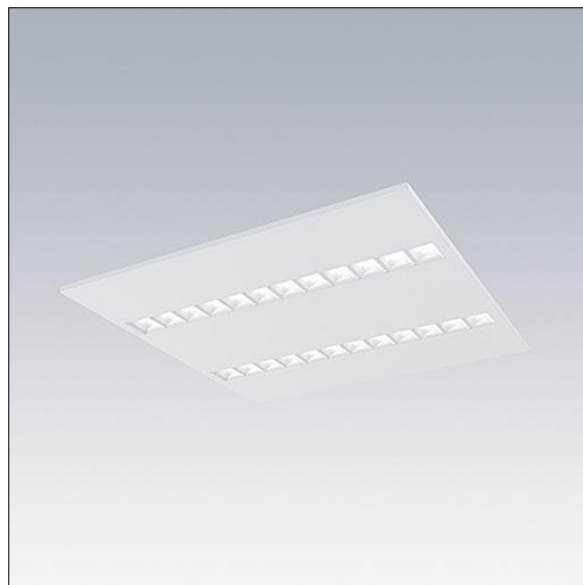

Omega Moduline

96636392 OMEGA M 4800-840 HFIX WHG Q600

THORN

Omega Moduline

Pannello LED sostenibile con sorgenti luminose lineari LED modulari sostituibili e driver per applicazioni in uffici e scuole. Ogni modulo LED completo può essere facilmente sostituito senza utensili mediante fissaggio a scatto, consentendo di sostituire i moduli LED a fine vita o, se lo si desidera, di cambiare la temperatura di colore o la resa cromatica. La combinazione di celle basse con ottiche primarie fornisce un'illuminazione di alta qualità con una distribuzione uniforme della luce e un'efficiente limitazione dell'abbagliamento con una luminosità molto elevata dei moduli LED. elettronico, Dimmerabile DALI-2. Classe II, IP20, Resistenza all'urto: IK03. Armatura: bianco. Modulo riflettore LED finitura in bianco. Adatto come standard a inserimento in soffitti modulari; aggiungendo accessori è possibile il montaggio a plafone o sospensione in controsoffitti a scomparsa o soffitti di cartongesso. Tutti gli accessori vanno ordinati a parte. Durata media stimata: L90 50000 h a 25 °C. Indice di resa cromatica superiore a: 80 Completo di LED 4000K.

Misure: 597 x 597 x 33 mm

Potenza impegnata apparecchio: 33,8 W

Flusso luminoso apparecchio: 5000 lm

Efficienza apparecchio: 148 lm/W

Peso: 2,65 kg

TLG_OMGM_F_600X600.jpg

TLG_OMGM_M_600X600.wmf

Questo prodotto contiene una sorgente luminosa di classe di efficienza energetica D.