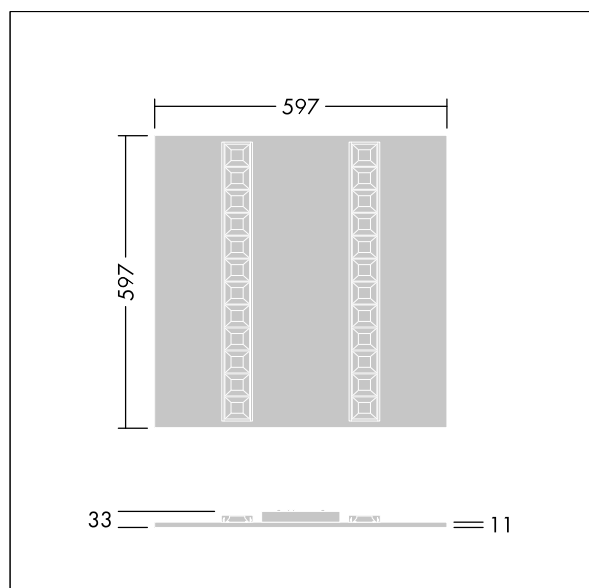

Misure: 597 x 597 x 33 mm

Potenza impegnata apparecchio: 32,7 W

Flusso luminoso apparecchio: 5000 lm

Efficienza apparecchio: 153 lm/W

Peso: 2,52 kg

TLG_OMGM_F_600X600.jpg

TLG_OMGM_M_600X600.wmf

Questo prodotto contiene una sorgente luminosa di classe di efficienza energetica D.