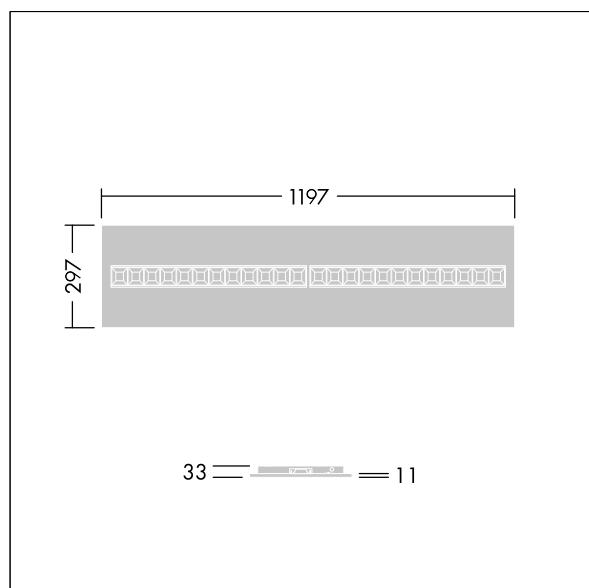

Misure: 1197 x 297 x 33 mm

Potenza impegnata apparecchio: 22,3 W

Flusso luminoso apparecchio: 3200 lm

Efficienza apparecchio: 143 lm/W

Peso: 2,76 kg

TLG_OMGM_F_1200X300.jpg

TLG_OMGM_M_300X1200.wmf

Questo prodotto contiene una sorgente luminosa di classe di efficienza energetica D.

I valori contrassegnati con l'asterisco (*) sono valori di misurazione. Thorn utilizza componenti collaudati da fornitori leader, ma ci possono essere casi isolati di guasti dovuti alla tecnologia dei singoli LED. Le norme internazionali stabiliscono la tolleranza nel flusso iniziale e carico collegato al $\pm 10\%$. I valori si riferiscono a una temperatura ambiente di 25°C salvo diversa specifica.