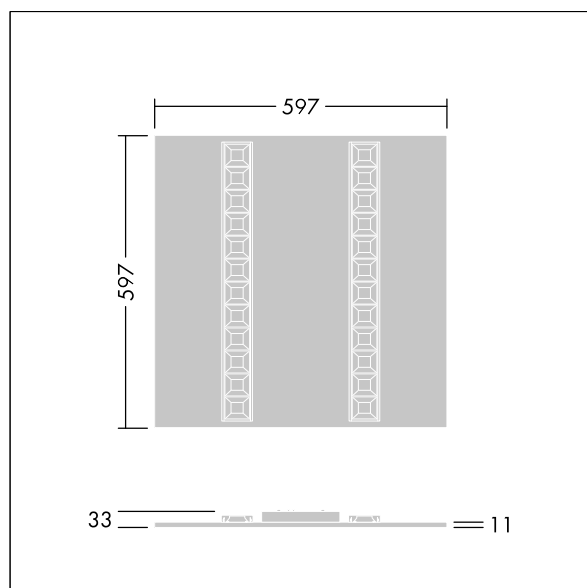

Misure: 597 x 597 x 33 mm

Potenza impegnata apparecchio: 22,3 W

Flusso luminoso apparecchio: 3200 lm

Efficienza apparecchio: 143 lm/W

Peso: 2,65 kg

TLG_OMGM_F_600X600.jpg

TLG_OMGM_M_600X600.wmf

Questo prodotto contiene una sorgente luminosa di classe di efficienza energetica D.