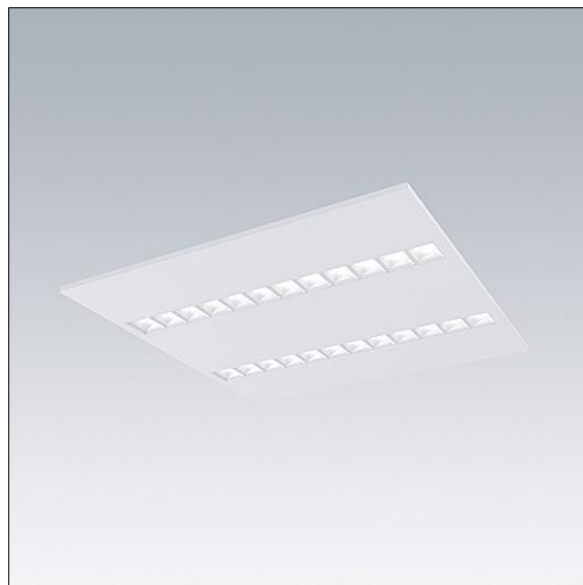

Omega Moduline

96636386 OMEGA M 3300-840 HFIX WHG Q600

THORN

Omega Moduline

Pannello LED sostenibile con sorgenti luminose lineari LED modulari sostituibili e driver per applicazioni in uffici e scuole. Ogni modulo LED completo può essere facilmente sostituito senza utensili mediante fissaggio a scatto, consentendo di sostituire i moduli LED a fine vita o, se lo si desidera, di cambiare la temperatura di colore o la resa cromatica. La combinazione di celle basse con ottiche primarie fornisce un'illuminazione di alta qualità con una distribuzione uniforme della luce e un'efficiente limitazione dell'abbagliamento con una luminosità molto elevata dei moduli LED. elettronico, Dimmerabile DALI-2. Classe II, IP20, Resistenza all'urto: IK03. Armatura: bianco. Modulo riflettore LED finitura in bianco. Adatto come standard a inserimento in soffitti modulari; aggiungendo accessori è possibile il montaggio a plafone o sospensione in controsoffitti a scomparsa o soffitti di cartongesso. Tutti gli accessori vanno ordinati a parte. Durata media stimata: L90 50000 h a 25 °C. Indice di resa cromatica superiore a: 80 Completo di LED 4000K.

Misure: 597 x 597 x 33 mm

Potenza impegnata apparecchio: 22,3 W

Flusso luminoso apparecchio: 3200 lm

Efficienza apparecchio: 143 lm/W

Peso: 2,65 kg

TLG_OMGM_F_600X600.jpg

TLG_OMGM_M_600X600.wmf

Questo prodotto contiene una sorgente luminosa di classe di efficienza energetica D.