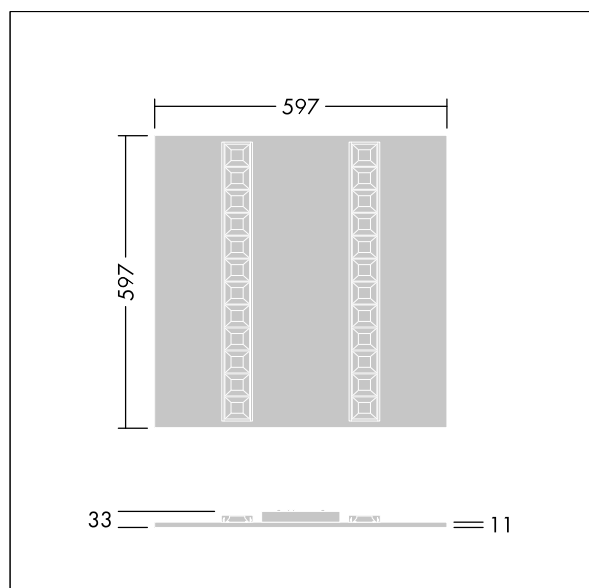

Misure: 597 x 597 x 33 mm

Potenza impegnata apparecchio: 22,3 W

Flusso luminoso apparecchio: 3200 lm

Efficienza apparecchio: 143 lm/W

Peso: 2,65 kg

TLG_OMGM_F_600X600.jpg

TLG_OMGM_M_600X600.wmf

Questo prodotto contiene una sorgente luminosa di classe di efficienza energetica D.