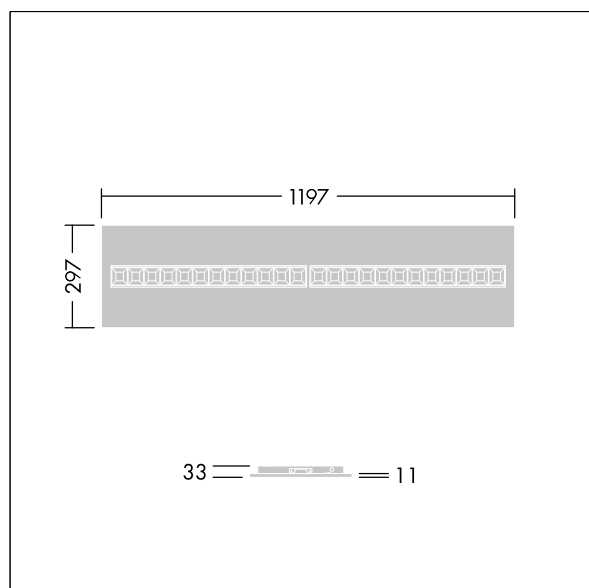

Misure: 1197 x 297 x 33 mm

Potenza impegnata apparecchio: 29,8 W

Flusso luminoso apparecchio: 4400 lm

Efficienza apparecchio: 148 lm/W

Peso: 2,76 kg

TLG_OMGM_F_1200X300.jpg

TLG_OMGM_M_300X1200.wmf

Questo prodotto contiene una sorgente luminosa di classe di efficienza energetica D.

I valori contrassegnati con l'asterisco (*) sono valori di misurazione. Thorn utilizza componenti collaudati da fornitori leader, ma ci possono essere casi isolati di guasti dovuti alla tecnologia dei singoli LED. Le norme internazionali stabiliscono la tolleranza nel flusso iniziale e carico collegato al $\pm 10\%$. I valori si riferiscono a una temperatura ambiente di 25°C salvo diversa specifica.