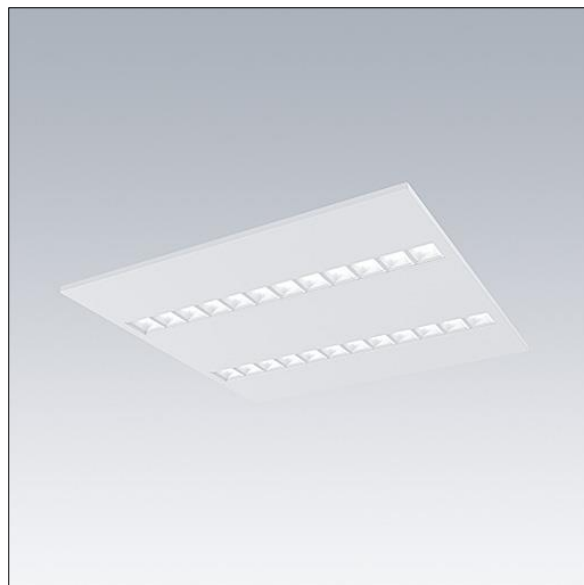

Omega Moduline

96636383 OMEGA M 4100-840 HFIX WHG Q625

THORN

Omega Moduline

Pannello LED sostenibile con sorgenti luminose lineari LED modulari sostituibili e driver per applicazioni in uffici e scuole. Ogni modulo LED completo può essere facilmente sostituito senza utensili mediante fissaggio a scatto, consentendo di sostituire i moduli LED a fine vita o, se lo si desidera, di cambiare la temperatura di colore o la resa cromatica. La combinazione di celle basse con ottiche primarie fornisce un'illuminazione di alta qualità con una distribuzione uniforme della luce e un'efficiente limitazione dell'abbagliamento con una luminosità molto elevata dei moduli LED. elettronico, Dimmerabile DALI-2. Classe II, IP20, Resistenza all'urto: IK03. Armatura: bianco. Modulo riflettore LED finitura in bianco. Adatto come standard a inserimento in soffitti modulari; aggiungendo accessori è possibile il montaggio a plafone o sospensione in controsoffitti a scomparsa o soffitti di cartongesso. Tutti gli accessori vanno ordinati a parte. Durata media stimata: L90 50000 h a 25 °C. Indice di resa cromatica superiore a: 80 Completo di LED 4000K.

Misure: 622 x 622 x 33 mm

Potenza impegnata apparecchio: 29,8 W

Flusso luminoso apparecchio: 4400 lm

Efficienza apparecchio: 148 lm/W

Peso: 2,78 kg

TLG_OMGM_F_600X600.jpg

TLG_OMGM_M_625X625.wmf

Questo prodotto contiene una sorgente luminosa di classe di efficienza energetica D.