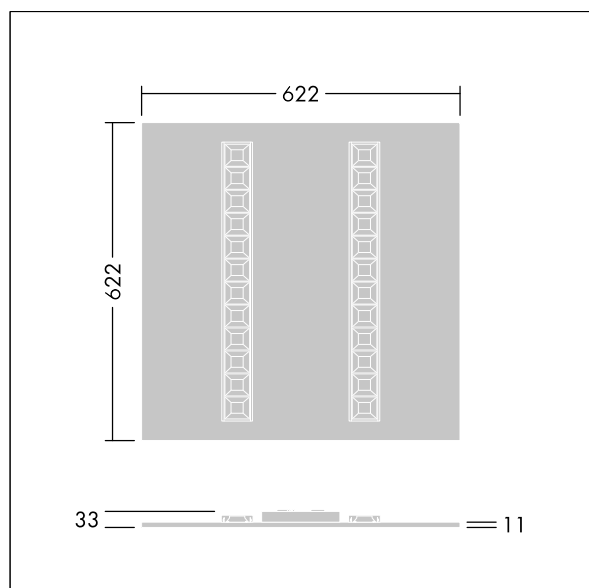

Misure: 622 x 622 x 33 mm

Potenza impegnata apparecchio: 29,8 W

Flusso luminoso apparecchio: 4400 lm

Efficienza apparecchio: 148 lm/W

Peso: 2,78 kg

TLG_OMGM_F_600X600.jpg

TLG_OMGM_M_625X625.wmf

Questo prodotto contiene una sorgente luminosa di classe di efficienza energetica D.