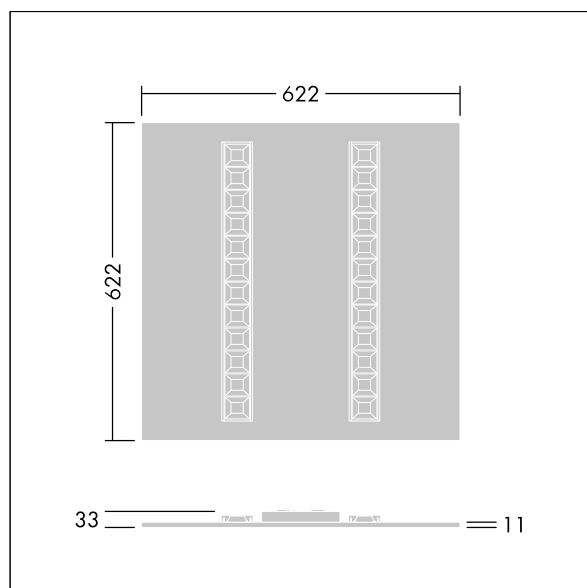

Misure: 622 x 622 x 33 mm

Potenza impegnata apparecchio: 29,1 W

Flusso luminoso apparecchio: 4400 lm

Efficienza apparecchio: 151 lm/W

Peso: 2,65 kg

TLG\_OMGM\_F\_600X600.jpg

TLG\_OMGM\_M\_625X625.wmf

Questo prodotto contiene una sorgente luminosa di classe di efficienza energetica D.