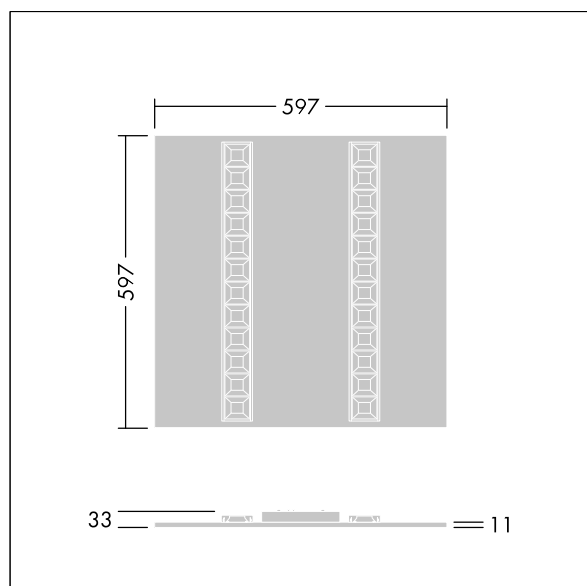

Misure: 597 x 597 x 33 mm

Potenza impegnata apparecchio: 29,1 W

Flusso luminoso apparecchio: 4400 lm

Efficienza apparecchio: 151 lm/W

Peso: 2,52 kg

TLG\_OMGM\_F\_600X600.jpg

TLG\_OMGM\_M\_600X600.wmf

Questo prodotto contiene una sorgente luminosa di classe di efficienza energetica D.