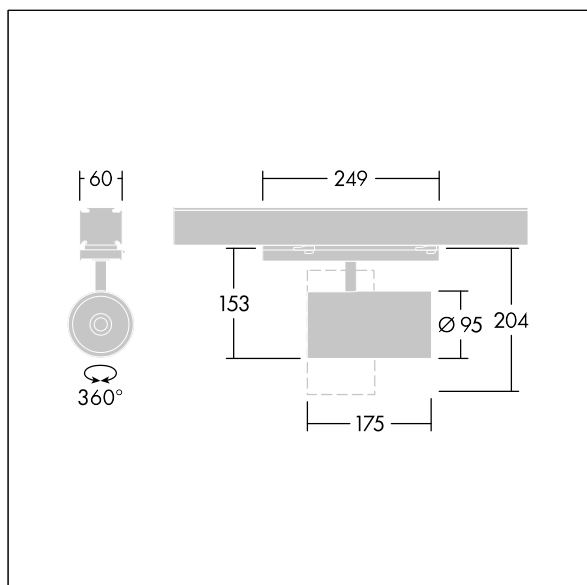

96108777 GRAFFITI 3600-930HE SWI CONT SP BK

Graffiti

Faretto a LED per montaggio su binari portanti, distribuzione a fascio stretto, temperatura di colore stabilizzata. Alimentatore: elettronico Apparecchio on/off. Classe II, IP20. Apparecchio con adattatore CONTUS per un montaggio rapido e semplice su sistemi di binari portanti CONTUS. Armatura: alluminio stampato a iniezione, nero, verniciatura microtesturizzata. Riflettore: PC, sputtering. Faretto girevole fino a 337° e orientabile fino a 90°. Completo di LED da 3000K, massima efficienza

Questo articolo è confezionato singolarmente e può essere ordinato anche sfuso.

Misure: Ø95 x 204 mm
 Potenza impegnata apparecchio: 27 W
 Flusso luminoso apparecchio: 3400 lm
 Efficienza apparecchio: 126 lm/W
 Peso: 0,85 kg

TLG_GRAF_F_CONT_BK_ON.jpg

TLG_GRAF_M_CONTUS.wmf

Questo prodotto contiene una sorgente luminosa di classe di efficienza energetica C.

I valori contrassegnati con l'asterisco (*) sono valori di misurazione. Thorn utilizza componenti collaudati da fornitori leader, ma ci possono essere casi isolati di guasti dovuti alla tecnologia dei singoli LED. Le norme internazionali stabiliscono la tolleranza nel flusso iniziale e carico collegato al $\pm 10\%$. I valori si riferiscono a una temperatura ambiente di 25°C salvo diversa specifica.