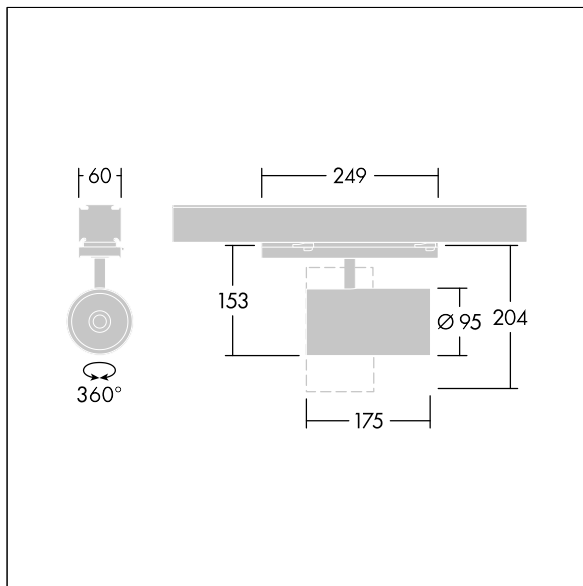

96108749 GRAFFITI 3600-940HE SWI CONT WFL BK 12X

Graffiti

Faretto a LED per montaggio su binari portanti, distribuzione a fascio molto largo, temperatura di colore stabilizzata. Alimentatore: elettronico Apparecchio on/off. Classe II, IP20. Apparecchio con adattatore CONTUS per un montaggio rapido e semplice su sistemi di binari portanti CONTUS. Armatura: alluminio stampato a iniezione, nero, verniciatura microtesturizzata. Riflettore: PC, sputtering. Faretto girevole fino a 337° e orientabile fino a 90°. Completo di LED da 4000K, massima efficienza

Questo articolo è un kit da 12 pezzi. Il codice articolo deve essere ordinato come multiplo di dodici (12/24/36/48/60...). Tutti i dati riportati nella scheda tecnica si riferiscono a un singolo articolo.

Misure: Ø95 x 204 mm

Potenza impegnata apparecchio: 27 W

Flusso luminoso apparecchio: 3500 lm

Efficienza apparecchio: 130 lm/W

Peso: 0,85 kg

TLG_GRAF_F_CONT_BK_ON.jpg

TLG_GRAF_M_CONTUS.wmf

Questo prodotto contiene una sorgente luminosa di classe di efficienza energetica C.