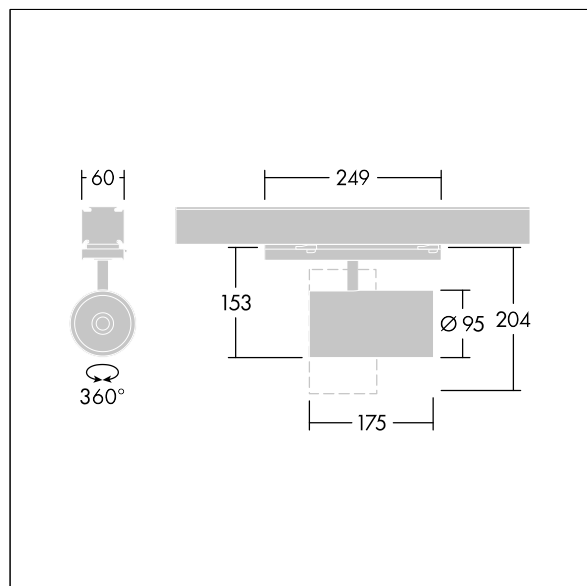

## Graffiti

Faretto a LED per montaggio su binari portanti, distribuzione a fascio stretto, temperatura di colore stabilizzata. Alimentatore: elettronico Apparecchio on/off. Classe II, IP20. Apparecchio con adattatore CONTUS per un montaggio rapido e semplice su sistemi di binari portanti CONTUS. Armatura: alluminio stampato a iniezione, nero, verniciatura microtesturizzata. Riflettore: PC, sputtering. Faretto girevole fino a 337° e orientabile fino a 90°. Completo di LED da 4000K, massima efficienza

Misure: Ø95 x 204 mm

Potenza impegnata apparecchio: 27 W

Flusso luminoso apparecchio: 3500 lm

Efficienza apparecchio: 130 lm/W

Peso: 0,85 kg

TLG\_GRAF\_F\_CONT\_BK\_ON.jpg

TLG\_GRAF\_M\_CONTUS.wmf

Questo prodotto contiene una sorgente luminosa di classe di efficienza energetica C.