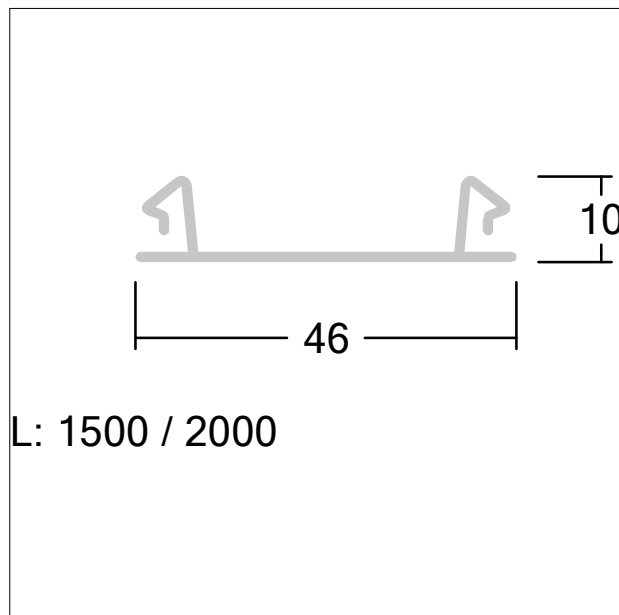

Coprifilo

Strisce di copertura per il binario di montaggio o il canale per cavi in polipropilene plastico in bianco.

Misure: 1997 x 46 x 10 mm

Peso: 0,14 kg

ZS_TEC_F_Abdeckstreifen.jpg

TL_CONTUS_M_cover_strip.wmf