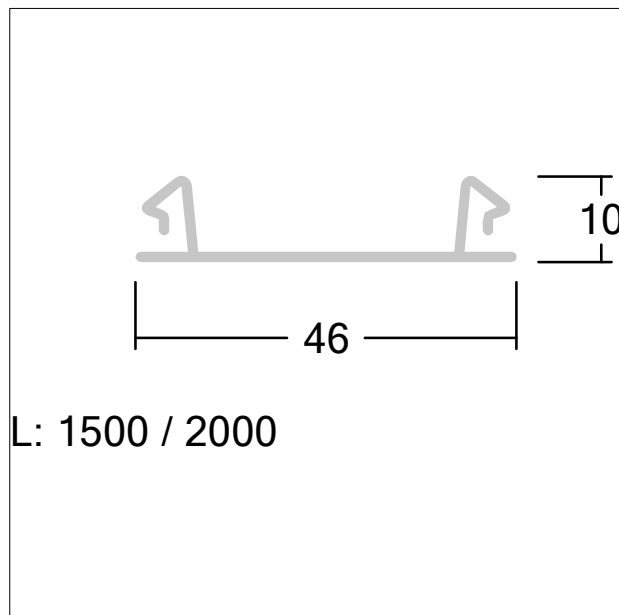

Coprifilo

Strisce di copertura per il binario di montaggio o il canale per cavi in polipropilene plastico in bianco.

Misure: 1498 x 46 x 10 mm

Peso: 0,1 kg

ZS_TEC_F_Abdeckstreifen.jpg

TL_CONTUS_M_cover_strip.wmf