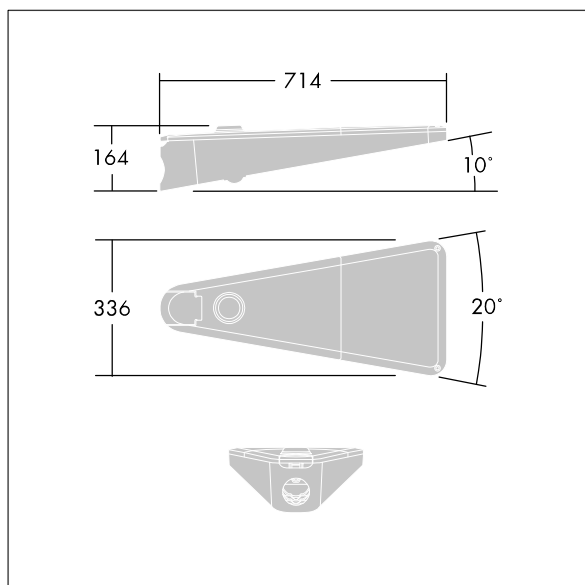

96671787 UA 12L70-740 NR CL1 T60E ANT

Urba

Armatura stradale urbana a LED taglia piccola con 12 LED a 700mA con ottica NR (narrow road). Alimentatore output fisso elettronico. Classe I, IP66, Resistenza all'urto: IK09. Corpo: alluminio stampato a iniezione (EN AC-44300), antracite texturizzato. Chiusura: vetro temprato piano trasparente. Fissaggio: acciaio inox con trattamento antigalvanico. Montaggio testapalo su pali Ø60mm. Completo di LED 4000K.

Misure: 738 x 336 x 345 mm

Potenza impegnata apparecchio: 27 W

Peso: 10,5 kg

Scx: 0.08 m²

TLG_URBA_F_SMTPGYPDB.jpg

TLG_URBA_M_LD1S.wmf

Questo prodotto contiene una sorgente luminosa di classe di efficienza energetica D.