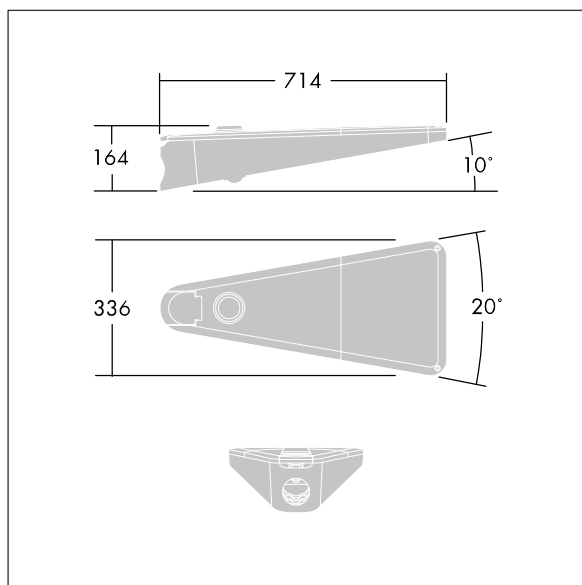

96671766 UA 12L70-740 NR CL2 T60E ANT

ISO 9223 C5	IP66	IK09					
----------------	------	------	--	--	--	--	--

Urba

Armatura stradale urbana a LED taglia piccola con 12 LED a 700mA con ottica NR (narrow road). Alimentatore output fisso elettronico. Classe II, IP66, Resistenza all'urto: IK09. Corpo: alluminio stampato a iniezione (EN AC-44300), antracite texturizzato. Chiusura: vetro temprato piano trasparente. Fissaggio: acciaio inox con trattamento antigalvanico. Montaggio testapalo su pali Ø60mm. Completo di LED 4000K.

Misure: 738 x 336 x 345 mm

Potenza impegnata apparecchio: 27 W

Peso: 10,5 kg

Scx: 0.08 m²

TLG_URBA_F_SMTPGYPDB.jpg

TLG_URBA_M_LD1S.wmf

Questo prodotto contiene una sorgente luminosa di classe di efficienza energetica D.