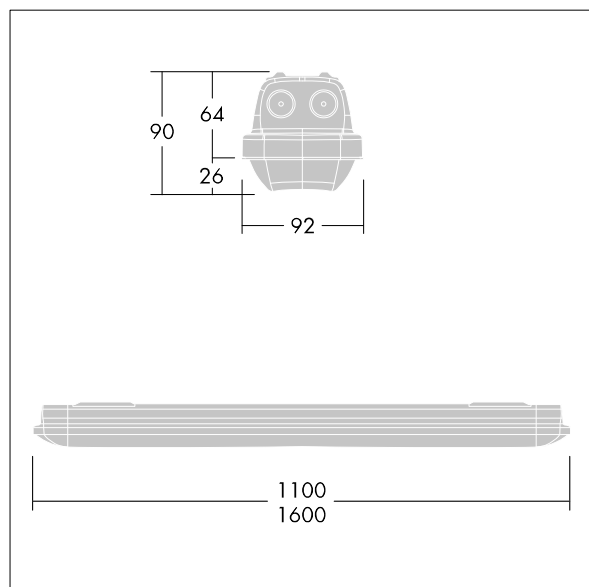

TLG_AQUP_M_LD1.wmf

Questo prodotto contiene una sorgente luminosa di classe di efficienza energetica D.

I valori contrassegnati con l'asterisco (*) sono valori di misurazione. Thorn utilizza componenti collaudati da fornitori leader, ma ci possono essere casi isolati di guasti dovuti alla tecnologia dei singoli LED. Le norme internazionali stabiliscono la tolleranza nel flusso iniziale e carico collegato al $\pm 10\%$. I valori si riferiscono a una temperatura ambiente di 25°C salvo diversa specifica.

I prodotti Thorn Lighting sono soggetti a continui sviluppi. Ci riserviamo la facoltà di apportare modifiche tecniche o formali ai nostri prodotti senza ulteriori pubblicazioni.
© Thorn Lighting