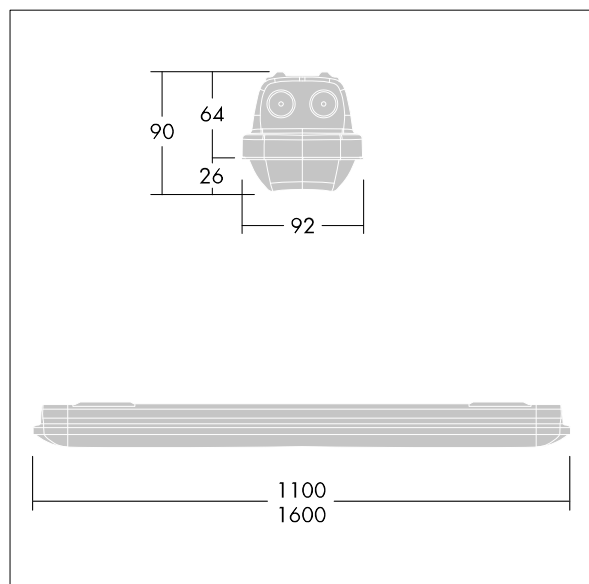

TLG_AQUP_M_LD1.wmf

Questo prodotto contiene una sorgente luminosa di classe di efficienza energetica D.

I valori contrassegnati con l'asterisco (*) sono valori di misurazione. Thorn utilizza componenti collaudati da fornitori leader, ma ci possono essere casi isolati di guasti dovuti alla tecnologia dei singoli LED. Le norme internazionali stabiliscono la tolleranza nel flusso iniziale e carico collegato al $\pm 10\%$. I valori si riferiscono a una temperatura ambiente di 25°C salvo diversa specifica.

I prodotti Thorn Lighting sono soggetti a continui sviluppi. Ci riserviamo la facoltà di apportare modifiche tecniche o formali ai nostri prodotti senza ulteriori pubblicazioni.

© Thorn Lighting