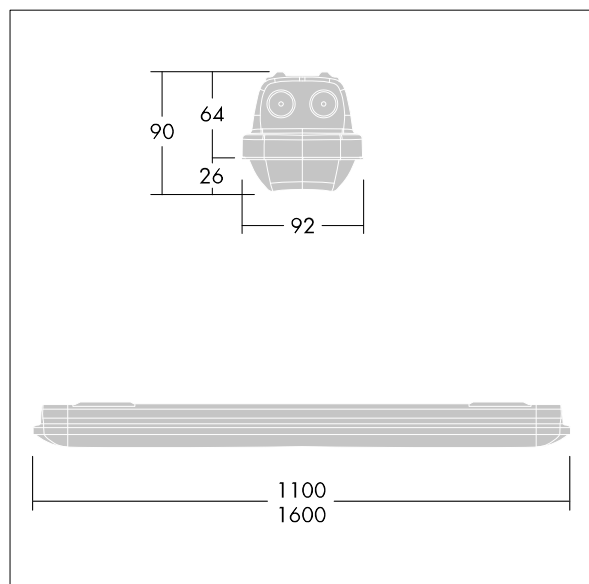

TLG_AQUP_M_LD1.wmf

Questo prodotto contiene una sorgente luminosa di classe di efficienza energetica D.

I valori contrassegnati con l'asterisco (*) sono valori di misurazione. Thorn utilizza componenti collaudati da fornitori leader, ma ci possono essere casi isolati di guasti dovuti alla tecnologia dei singoli LED. Le norme internazionali stabiliscono la tolleranza nel flusso iniziale e carico collegato al $\pm 10\%$. I valori si riferiscono a una temperatura ambiente di 25°C salvo diversa specifica.

I prodotti Thorn Lighting sono soggetti a continui sviluppi. Ci riserviamo la facoltà di apportare modifiche tecniche o formali ai nostri prodotti senza ulteriori pubblicazioni.
© Thorn Lighting