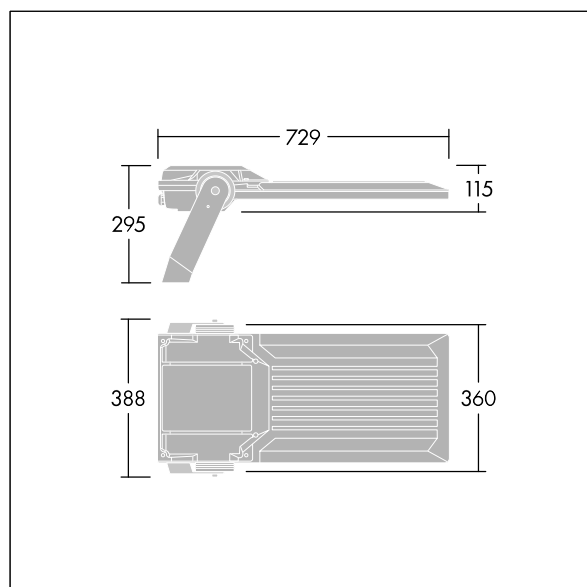

Protezione integrata contro sovratensioni a 6kV inclusa come standard, con protezione più elevata a 10kV se selezionata (indicata con "SP" nella descrizione).

Misure: 729 x 360 x 115 mm

Potenza impegnata apparecchio: 298 W

Flusso luminoso apparecchio: 47222 lm

Efficienza apparecchio: 158 lm/W

Peso: 13,48 kg

Scx: 0.068 m²

TLG_AFP2_F_L_1.jpg

TLG_AFP2_M_L.wmf

Questo prodotto contiene sorgenti luminose di classe di efficienza energetica D, E.