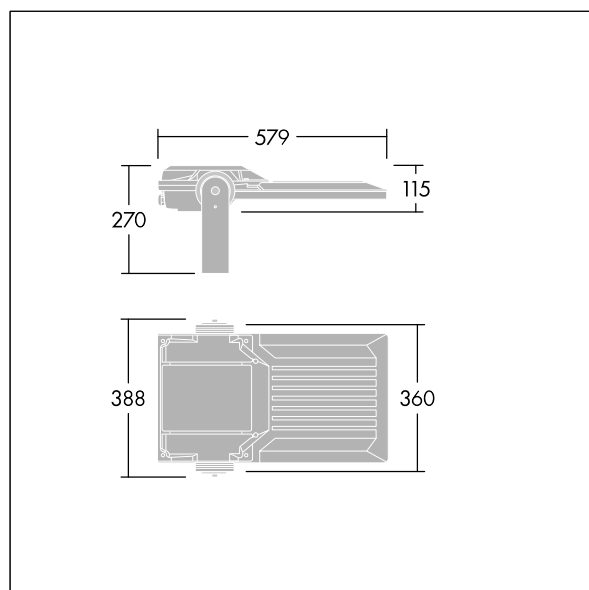

## Areaflood Pro 2

Proiettore a LED compatto, leggero per illuminazione di aree generiche. Taglia Taglia Media. Con 72 LED pilotati a 700mA con ottica Asimmetrico 40°. Converter LED. IP66, IK08, Classe I. Corpo: alluminio stampato a iniezione, Grigio chiaro 150 sabbiato testurizzato (simile al RAL9006).. Chiusura: vetro temprato spessore 4mm. Staffa di montaggio reversibile inclusa, adattatori con attacco opzionale per montaggio testapalo disponibili separatamente. Completo di LED 4000K.

Protezione integrata contro sovratensioni a 6kV inclusa come standard, con protezione più elevata a 10kV se selezionata (indicata con "SP" nella descrizione).

Misure: 579 x 360 x 115 mm

Potenza impegnata apparecchio: 151 W

Flusso luminoso apparecchio: 24085 lm

Efficienza apparecchio: 160 lm/W

Peso: 9,77 kg

Scx: 0.06 m<sup>2</sup>

TLG\_AFP2\_F\_M\_1.jpg

TLG\_AFP2\_M\_M.wmf

Questo prodotto contiene una sorgente luminosa di classe di efficienza energetica E.