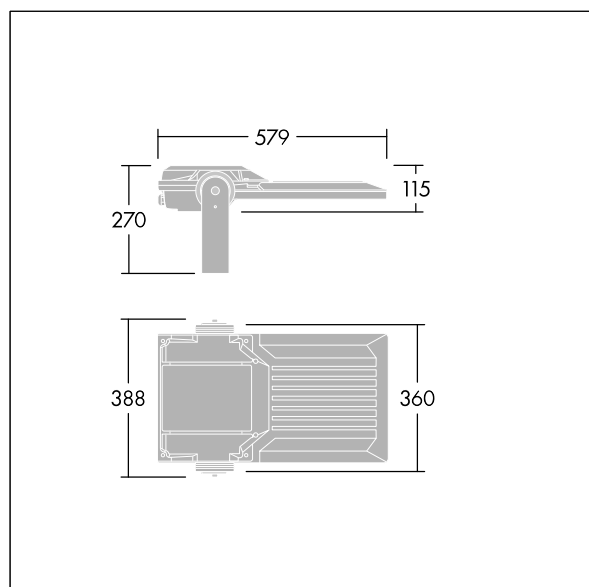

## Areaflood Pro 2

Proiettore a LED compatto, leggero per illuminazione di aree generiche. Taglia Taglia Media. Con 72 LED pilotati a 350mA con ottica Asimmetrico 40°. Converter LED. IP66, IK08, Classe I. Corpo: alluminio stampato a iniezione, Grigio chiaro 150 sabbiato testurizzato (simile al RAL9006).. Chiusura: vetro temprato spessore 4mm. Staffa di montaggio reversibile inclusa, adattatori con attacco opzionale per montaggio testapalo disponibili separatamente. Completo di LED 4000K.

Protezione integrata contro sovratensioni a 6kV inclusa come standard, con protezione più elevata a 10kV se selezionata (indicata con "SP" nella descrizione).

Misure: 579 x 360 x 115 mm

Potenza impegnata apparecchio: 76 W

Flusso luminoso apparecchio: 13149 lm

Efficienza apparecchio: 173 lm/W

Peso: 9,85 kg

Scx: 0.06 m<sup>2</sup>

TLG\_AFP2\_F\_M\_1.jpg

TLG\_AFP2\_M\_M.wmf

Questo prodotto contiene una sorgente luminosa di classe di efficienza energetica E.