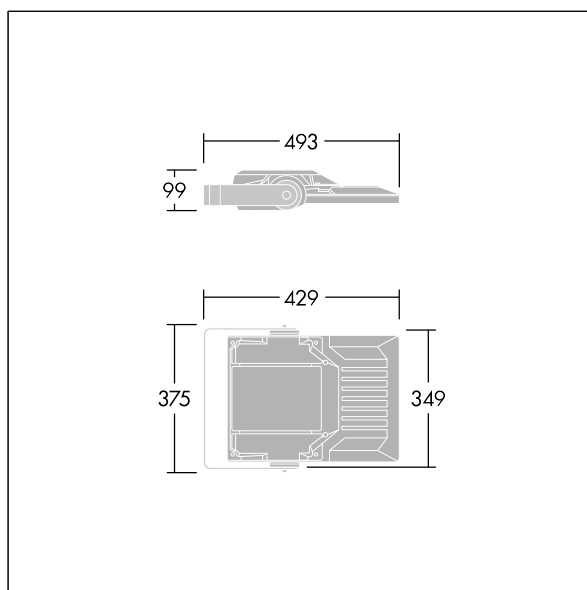

Protezione integrata contro sovratensioni a 6kV inclusa come standard, con protezione più elevata a 10kV se selezionata (indicata con "SP" nella descrizione).

Misure: 429 x 349 x 99 mm

Potenza impegnata apparecchio: 26 W

Flusso luminoso apparecchio: 4404 lm

Efficienza apparecchio: 169 lm/W

Peso: 6,79 kg

Scx: 0.052 m<sup>2</sup>

TLG\_AFP2\_F\_S\_1.jpg

TLG\_AFP2\_M\_S.wmf

Questo prodotto contiene una sorgente luminosa di classe di efficienza energetica D.