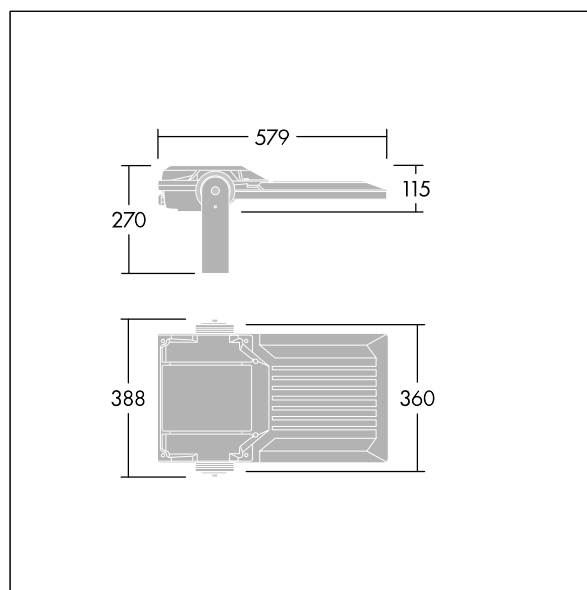

## Areaflood Pro 2

Proiettore a LED compatto, leggero per illuminazione di aree generiche. Taglia Taglia Media. Con 72 LED pilotati a 700mA con ottica Asimmetrico 40°. Converter LED. IP66, IK08, Classe II. Corpo: alluminio stampato a iniezione, Grigio chiaro 150 sabbiato testurizzato (simile al RAL9006).. Chiusura: vetro temprato spessore 4mm. Staffa di montaggio reversibile inclusa, adattatori con attacco opzionale per montaggio testapalo disponibili separatamente. Completo di LED 4000K.

Protezione integrata contro sovratensioni a 6kV inclusa come standard, con protezione più elevata a 10kV se selezionata (indicata con "SP" nella descrizione).

Misure: 579 x 360 x 115 mm

Potenza impegnata apparecchio: 151 W

Flusso luminoso apparecchio: 24085 lm

Efficienza apparecchio: 160 lm/W

Peso: 9,77 kg

Scx: 0.06 m<sup>2</sup>

TLG\_AFP2\_F\_M\_1.jpg

TLG\_AFP2\_M\_M.wmf

Questo prodotto contiene una sorgente luminosa di classe di efficienza energetica E.