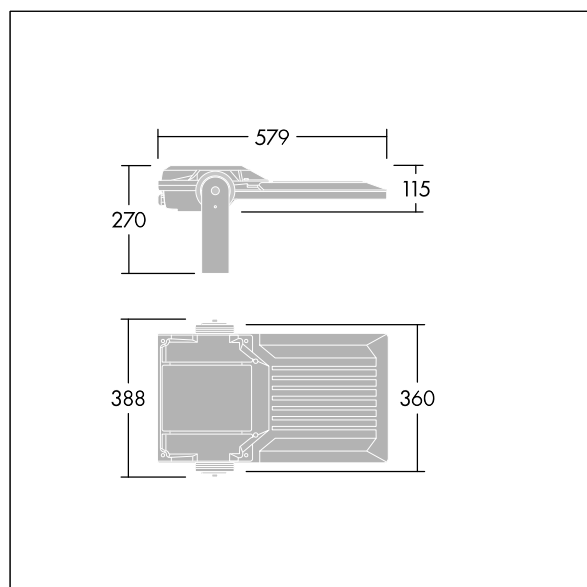

Protezione integrata contro sovratensioni a 6kV inclusa come standard, con protezione più elevata a 10kV se selezionata (indicata con "SP" nella descrizione).

Misure: 579 x 360 x 115 mm

Potenza impegnata apparecchio: 151 W

Flusso luminoso apparecchio: 24085 lm

Efficienza apparecchio: 160 lm/W

Peso: 9,77 kg

Scx: 0.06 m²

TLG_AFP2_F_M_1.jpg

TLG_AFP2_M_M.wmf

Questo prodotto contiene una sorgente luminosa di classe di efficienza energetica E.