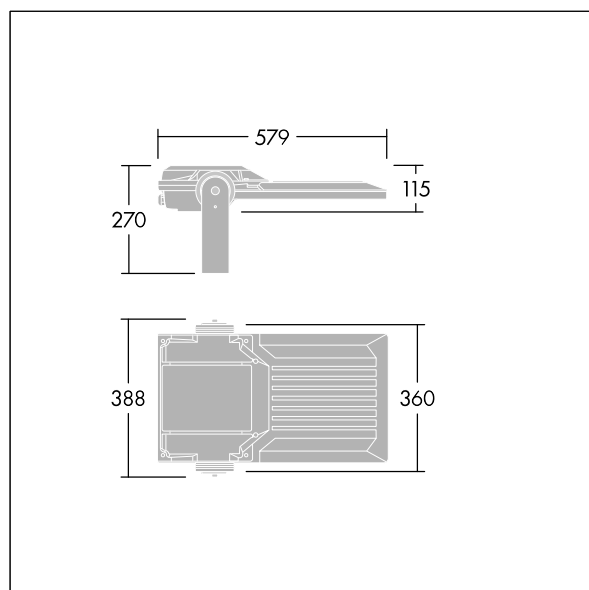

## Areaflood Pro 2

Proiettore a LED compatto, leggero per illuminazione di aree generiche. Taglia Taglia Media. Con 72 LED pilotati a 350mA con ottica Asimmetrico 40°. Converter LED. IP66, IK08, Classe II. Corpo: alluminio stampato a iniezione, Grigio chiaro 150 sabbiato testurizzato (simile al RAL9006).. Chiusura: vetro temprato spessore 4mm. Staffa di montaggio reversibile inclusa, adattatori con attacco opzionale per montaggio testapalo disponibili separatamente. Completo di LED 4000K.

Protezione integrata contro sovratensioni a 6kV inclusa come standard, con protezione più elevata a 10kV se selezionata (indicata con "SP" nella descrizione).

Misure: 579 x 360 x 115 mm

Potenza impegnata apparecchio: 76 W

Flusso luminoso apparecchio: 13149 lm

Efficienza apparecchio: 173 lm/W

Peso: 9,85 kg

Scx: 0.06 m<sup>2</sup>

TLG\_AFP2\_F\_M\_1.jpg

TLG\_AFP2\_M\_M.wmf

Questo prodotto contiene una sorgente luminosa di classe di efficienza energetica E.