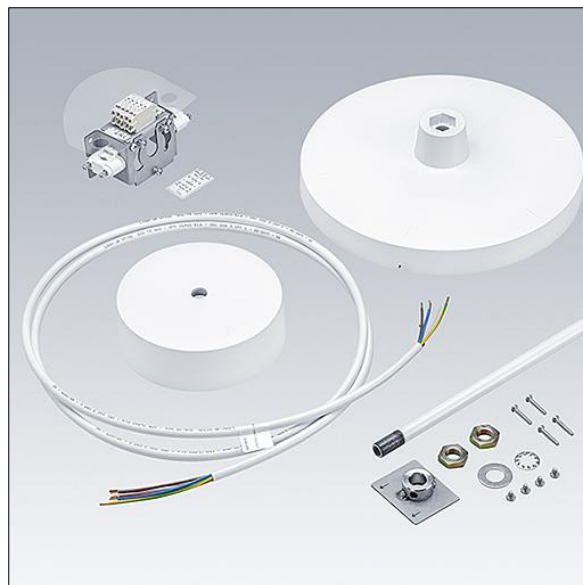

Novaline Style

96635682 NOVS S SUSP SET AP1 WH

THORN

Novaline Style

Tige di sospensione per famiglia NOVALINE Style.
Accessorio per taglia S, costituito da un'asta bianca di lunghezza 1000mm, connessione terminale, piastra di fissaggio con coperchio bianco, rosone in plastica bianca e cavo di alimentazione.

TLG_NOVS_F_SUSP_SET_AP_WH.jpg

I valori contrassegnati con l'asterisco (*) sono valori di misurazione. I valori si riferiscono a una temperatura ambiente di 25°C salvo diversa specifica.

I prodotti Thorn Lighting sono soggetti a continui sviluppi. Ci riserviamo la facoltà di apportare modifiche tecniche o formali ai nostri prodotti senza ulteriori pubblicazioni.