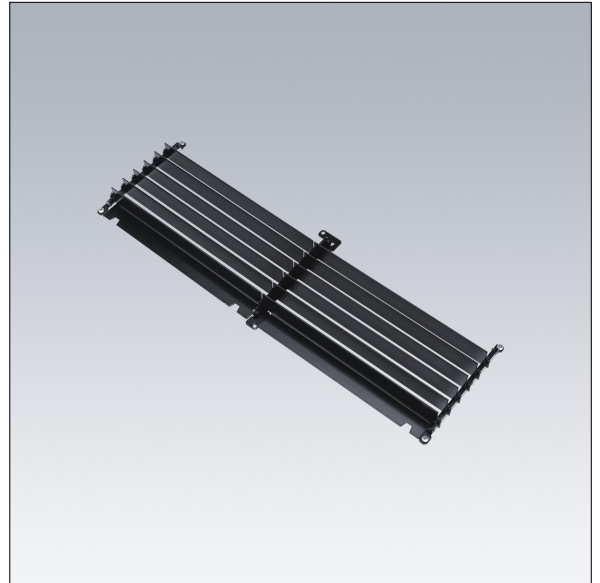

96671495 ALTIS G4G5 1 BRICK LOUVRE NB

Kit Louvre per 1 modulo Altis LED fascio stretto. Può essere inserito prima o dopo l'installazione in loco. Finitura nera (vicino a RAL9005).

Indicazioni per la progettazione possono essere richiesti al vostro rappresentante locale.

TLG_ALT5_F_LVS.jpg