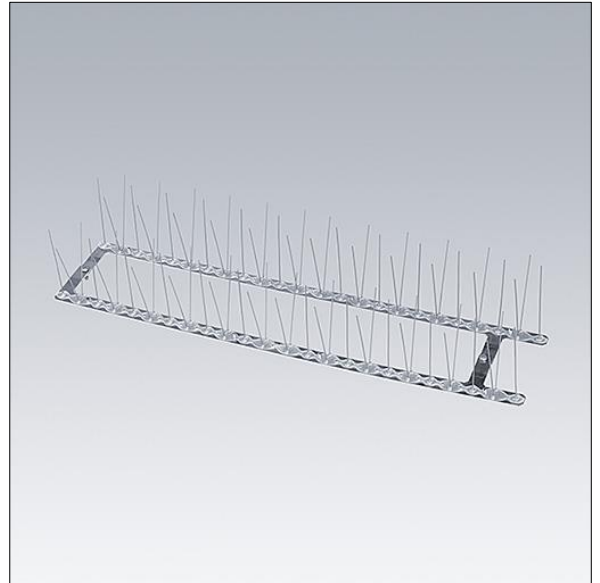

96671489 ALTIS G4G5 BIRD DETERRENT

Supporto appuntito montato sulla parte superiore del Altis 1 modulo per evitare la sosta degli uccelli. I loro escrementi potrebbero danneggiare la vernice e, nel caso di ambienti costieri, creare corrosione. Questo accessorio è obbligatorio negli ambienti costieri.

TLG_ALT5_F_BD.jpg