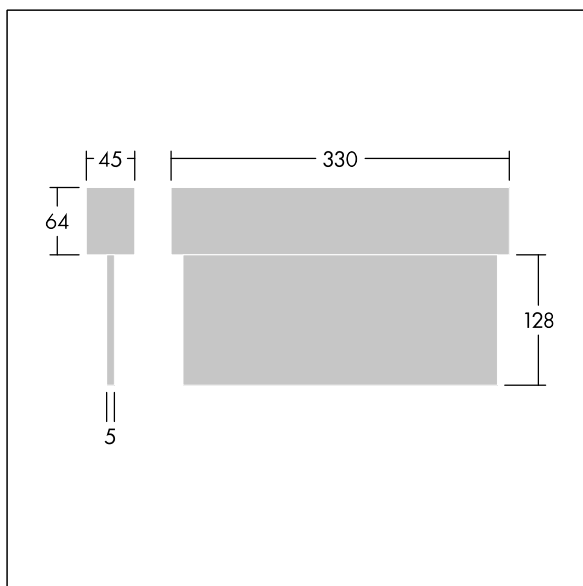

TLG_VOB2_M_HSURS.wmf

I valori contrassegnati con l'asterisco (*) sono valori di misurazione. I valori si riferiscono a una temperatura ambiente di 25°C salvo diversa specifica.

I prodotti Thorn Lighting sono soggetti a continui sviluppi. Ci riserviamo la facoltà di apportare modifiche tecniche o formali ai nostri prodotti senza ulteriori pubblicazioni.

© Thorn Lighting